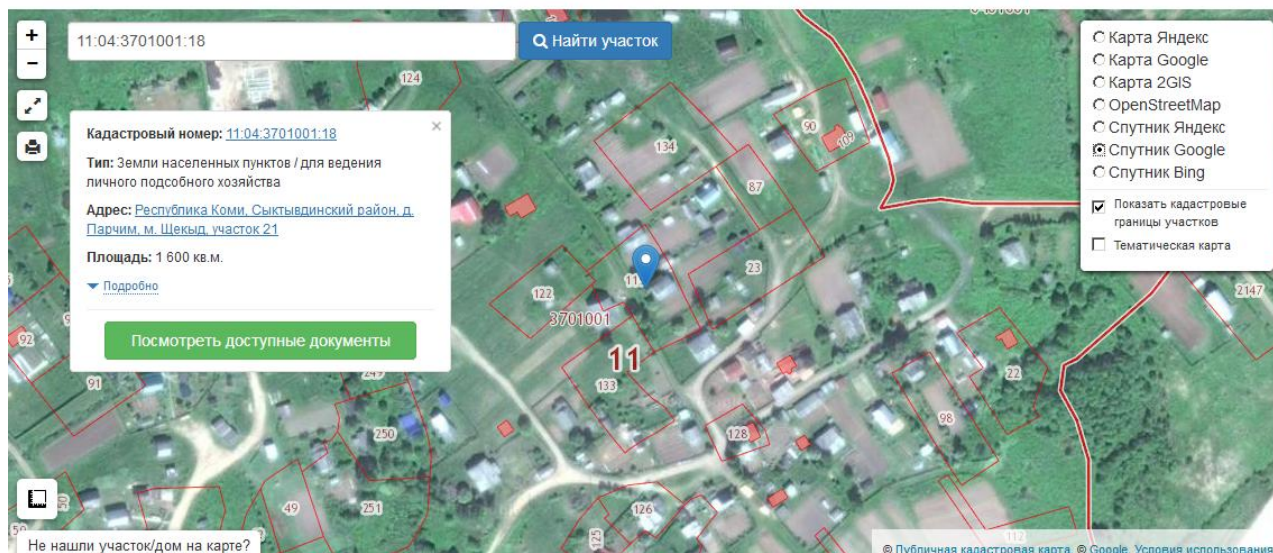

Информационное сообщение

Продается **Земельный участок**, категория земель: **земли населенных пунктов**, **разрешенное использование**: для ведения **личного подсобного хозяйства**, **общая площадь 1600 кв.м.**, **адрес: Республика Коми, Сыктывдинский район, д. Парчим, м. Щекиды, участок 21, кадастровый номер: 11:04:3701001:18.**

Участок имеет правильную прямоугольную форму, ровный рельеф. Расположен в черте д. Парчим, в экологически чистом районе. Расстояние до г.Сыктывкара составляет 35 км.

Подходит для ведения подсобного хозяйства и индивидуального строительства. На участке расположен сруб 5*7 м.

Собственник – Банк.

Местонахождение:

Фотографии объекта:

План земельного участка

Публичная кадастровая карта России

Дополнительная информация по телефону +7 922 272 02 27; (8212) 409-723, а так же на сайтах:
<https://www.zalog24.ru/>, http://www.sevnb.ru/business/pledge_property